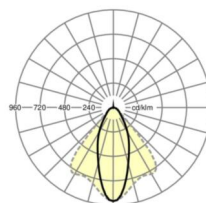

электротехника

Балласт	Электронный драйвер (1 штука)
Мощность системы	37W
сетевое напряжение	230V/50Hz
класс энергосбережения/Источник света	D

Оптика

Оснастка	LED, цветопередача/оттенок света CRI ≥ 80 / 6500K
Допуск для координаты цветности (MacAdam)	3SDCM
Фотобиологическая безопасность (светильник)	RG1
Номинальный световой поток	5880lm
Срок службы LED	50000h L80/B10 (Tq 40°C)
светоотдача светильников	157lm/W
Угол излучения	40° (C0) / 85° (C90)
UGR поп./вдоль	18.6 / 20.3

Механика

цвет корпуса	черный RAL 9005
размеры (LxWxH/DxH)	1531mm x 55mm x 37mm
вес (нетто)	2kg
Вид монтажа	сборка трековых систем, световая структура

DEEP-LINK

<https://www.regiolux.de/ru/article/19425004164>

Ссылка	LED 6000lm 865
ηLB	100 %
Φ ↓/↑	99 % / 1 %
UGR поп./вдоль	18.6 / 20.3

размеры

L	1531 mm	Длина
B	55 mm	Ширина
H	37 mm	Высота
