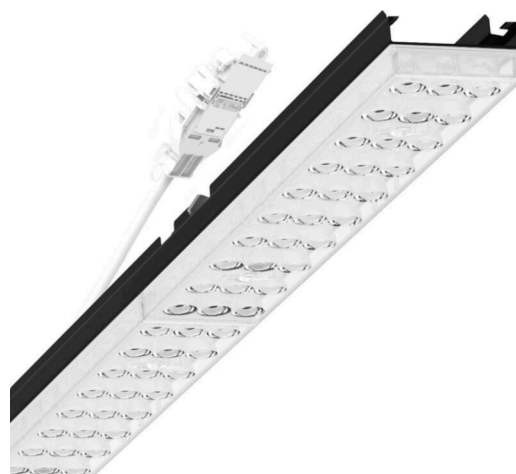

прибородержатель переменный - Individual.Lens.Optic - прямой узконаправленный свет - без видимых стыков

Ламподержатель из оцинкованного стального профиля, поверхность покрыта лаком на полиэфирной смоле. Крепление без инструментов с нажимными затворами, встроенными в конструкцию, обеспечивают защиту от кражи и взлома. В несущей трековой шине позиционируется по-разному. Цвет корпуса черный RAL 9005; Прямой узконаправленный свет, распределяемый посредством линзы «Individual.Lens.Optic» из пластика ПММА. Оптика отдельных линз делает сборку и установку предельно удобными, плоскость легко чистится. Тройные ряды из отдельных линз, идеально согласованные с лампо-/прибородержателями, обеспечивают цельный вид без стыков и неравномерностей. Подключение к электросети через присоединительный провод длиной 1 м для свободного позиционирования прибородержателя в световой полосе и 3-полюсную втычную деталь для быстрой сборки со свободным выбором фаз. Сменные блоки, позволяющие легко модернизировать освещение, существенно продлевают срок службы всей осветительной установки.

электротехника

Балласт	Электронный драйвер (1 штука)
Мощность системы	37W
сетевое напряжение	230V/50Hz
класс энергосбережения/Источник света	D

Оптика

Оснастка	LED, цветопередача/оттенок света CRI ≥ 80 / 6500K
Допуск для координаты цветности (MacAdam)	3SDCM
Фотобиологическая безопасность (светильник)	RG1
Номинальный световой поток	5880lm
Срок службы LED	50000h L80/B10 (Tq 40°C)
светоотдача светильников	157lm/W
Угол излучения	40° (C0) / 85° (C90)
UGR поп./вдоль	18.6 / 20.3

Механика

цвет корпуса	черный RAL 9005
размеры (LxWxH/DxH)	1531mm x 55mm x 37mm
вес (нетто)	2kg
Вид монтажа	сборка трековых систем, световая структура

DEEP-LINK

<https://www.regiolux.de/ru/article/19425004164>

Ссылка	LED 6000lm 865
ηLB	100 %
Φ ↓/↑	99 % / 1 %
UGR поп./вдоль	18.6 / 20.3

размеры

L	1531 mm	Длина
B	55 mm	Ширина
H	37 mm	Высота
